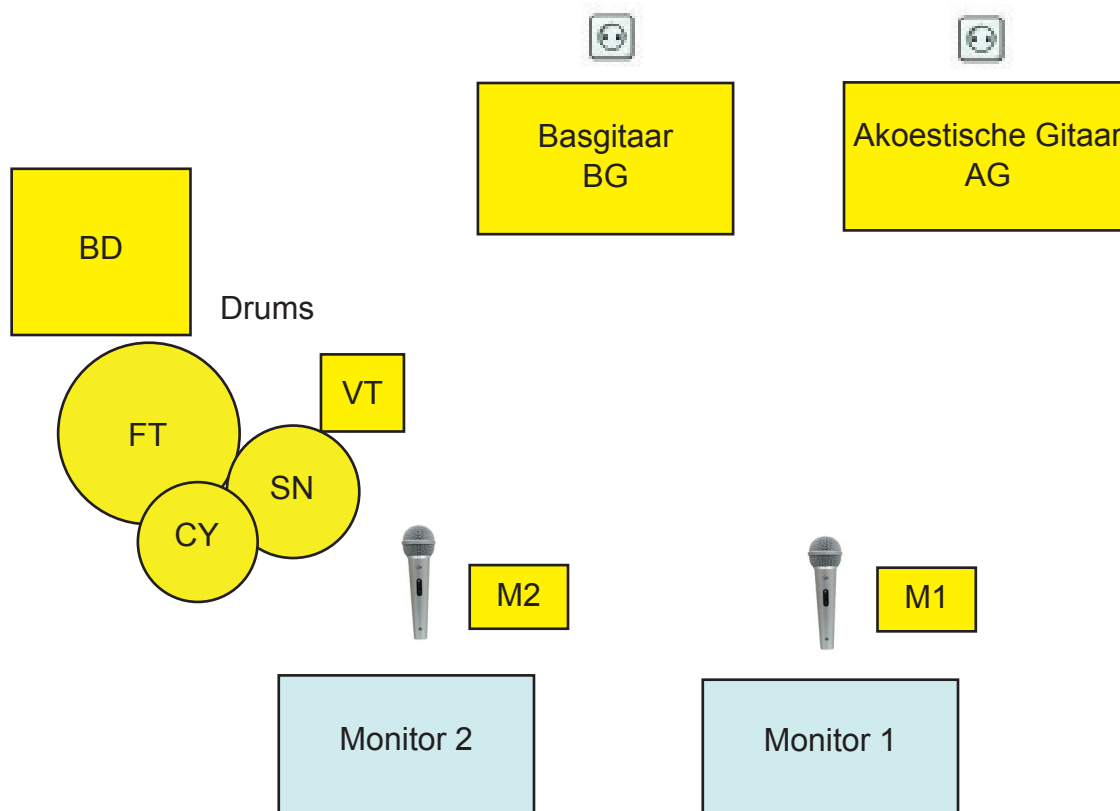

MEGINS MOVE

TECHNICAL RIDER

In deze rider geeft het folkduo Megin's Move technische informatie aan geluids- en lichtmensen. Eventuele aanpassingen zijn in overleg mogelijk. Wij streven ernaar om met een professionele instelling en veel plezier er alles aan te doen om van uw evenement een succes te maken.

Minke Soolsma : Lead vocals, Akoestische gitaar
Lucia Hebers : Backing vocals, Percussiedrums, Basgitaar

MEGINS MOVE

TECHNICAL RIDER (vervolg)

Priklijst:

KANAAL		INSTRUMENT	MIC	SENDS
1	BD	Bass drum (via cajon)		
2	SN	Snare (top)		
3	VT	Voet-tamboerijn		
4	FT	Floor tom		
5	CY	Cymbal		
6	BG	Basgitaar	D.I.	**
7	AG	Akoestische gitaar		
8	M1	Mic 1 Minke lead		
9	M2	Mic 2 Lucia backing		

* Minke en Lucia gebruiken elk een eigen microfoon: Shure SM58

** Lucia speelt dan weer drums en dan weer basgitaar

Monitor:

GROEP	
M1 - Minke	Mic 1, Mic 2, Gitaar 1
M2 - Lucia	Mic 1, Mic 2, Gitaar 1